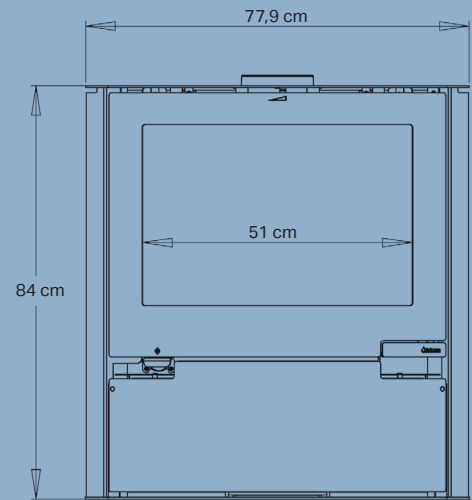

Aduro 15

- Enkel betjening
- Ren forbrænding
- Effektivt rudeskyl
- 5 års garanti*

**Aduro
Tronic**

Automatisk
lufttilførsel
op til 40%
mindre brænde-
forbrug

Specifikationer

Nominel effekt	6,5 kW
Opvarmer	30-140 m ²
Røgafgang	Ø15 cm top/bag
Afstand til brændbart materiale	Bagud 12 cm, til siden 34/11 cm
Brændkammerbredde	51 cm
Mål (HxBxD)	84 x 77,9 x 36,6 cm
Afstand fra gulv til center bagudgang	68,7 cm
Vægt	89 kg
Farve/Materiale	Sort pladejern
Virkningsgrad	78%
Partikelemission	1,65 g/kg
Godkendelser	Svanemærket, NS3058, CE, EN13240 & Ecodesign 2022
Inkl. Aduro-tronic automatik	✓
Energiklasse	A
Energieffektivitetsindeks	104,1