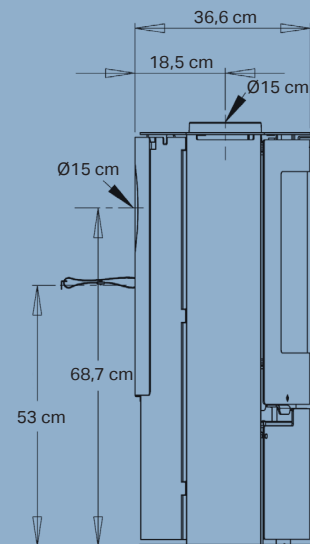

Aduro 15

- Enkel betjening
- Ren forbrænding
- Effektivt rudeskyl
- 5 års garanti*

**Aduro
Tronic**

Automatisk
lufttilførsel
op til 40%
mindre brænde-
forbrug

Specifikationer

Nominel effekt	6,5 kW
Opvarmer	30-140 m ²
Røgafgang	Ø15 cm top/bag
Afstand til brændbart materiale	Bagud 12 cm, til siden 34/11 cm
Brændkammerbredde	51 cm
Mål (HxBxD)	84 x 77,9 x 36,6 cm
Afstand fra gulv til center bagudgang	68,7 cm
Vægt	89 kg
Farve/Materiale	Sort pladejern
Virkningsgrad	78%
Partikelemission	1,65 g/kg
Godkendelser	Svanemærket, NS3058, CE, EN13240 & Ecodesign 2022
Inkl. Aduro-tronic automatik	✓
Energiklasse	A
Energieffektivitetsindeks	104,1